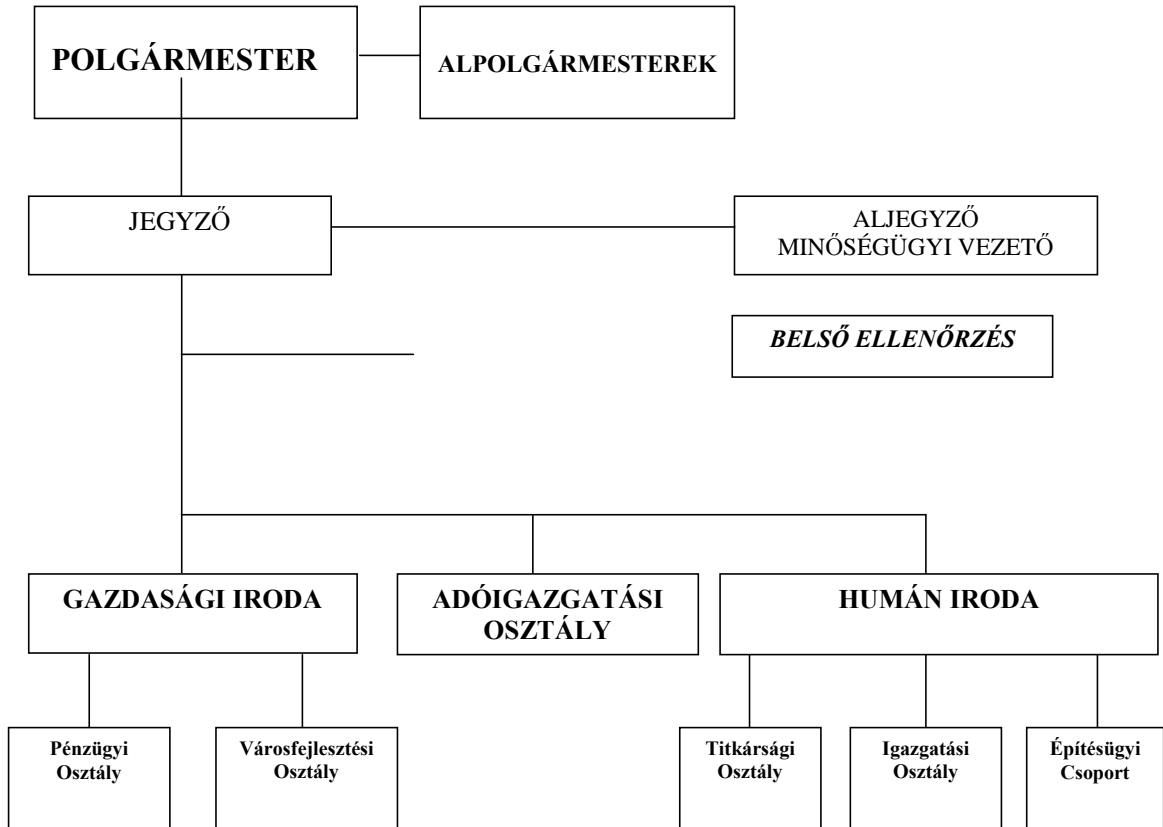

A Polgármesteri Hivatal szervezeti felépítése

A Polgármesteri Hivatal engedélyezett létszáma: 32 fő *

| | |
|-----------------------------|---|
| Polgármester | 1 fő (a hivatal létszáma nem tartalmazza) |
| Köztisztviselő és ügykezelő | 31 fő * |
| Fizikai állomány | 1 fő (két fő négyórás) |